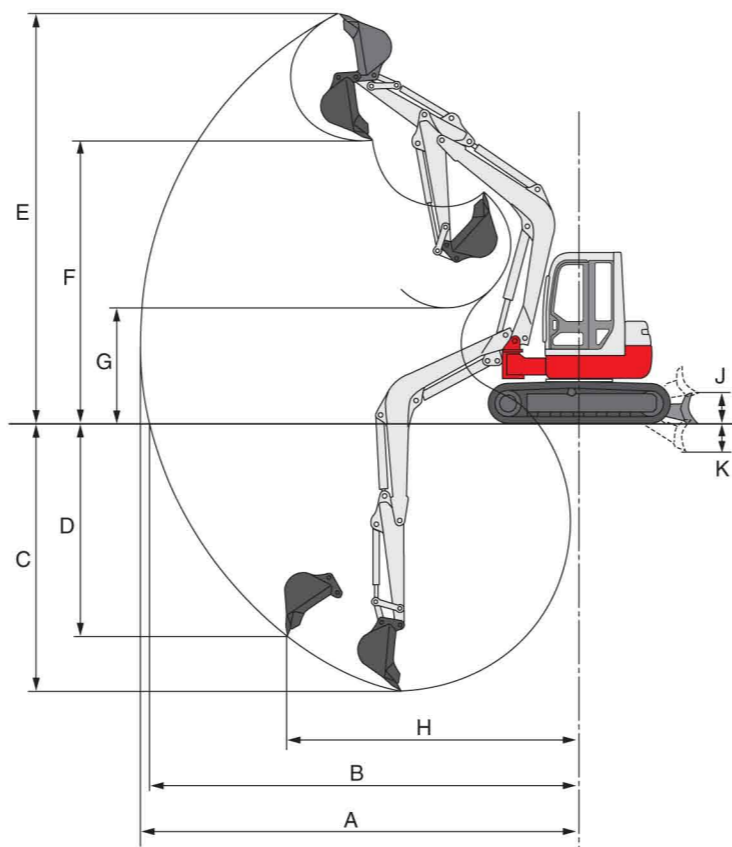

Takeuchi on tuonut markkinoille uudistuneen FR-kaivukonemalliston. Nämä lyhytperäiset koneet soveltuvat erinomaisesti työskentelyyn ahtaissa paikoissa tehden työskentelystä nopeaa ja tehokasta.

Tarjolla on nyt 4, 6 ja 8 tonnin lyhytperäiset kaivukoneet. Ohjaamo ei ylitä teloja kääntyessään juuri lainkaan tehden näin työskentelystä joustavaa ja turvallista. Ohjaamokaan ei vahingoitu käytössä yhtä helposti kuin perinteisissä kaivukoneissa.

FR-sarja on varma valinta. Se tarjoaa luotettavaa ja joustavaa käyttöä kaikissa olosuhteissa.