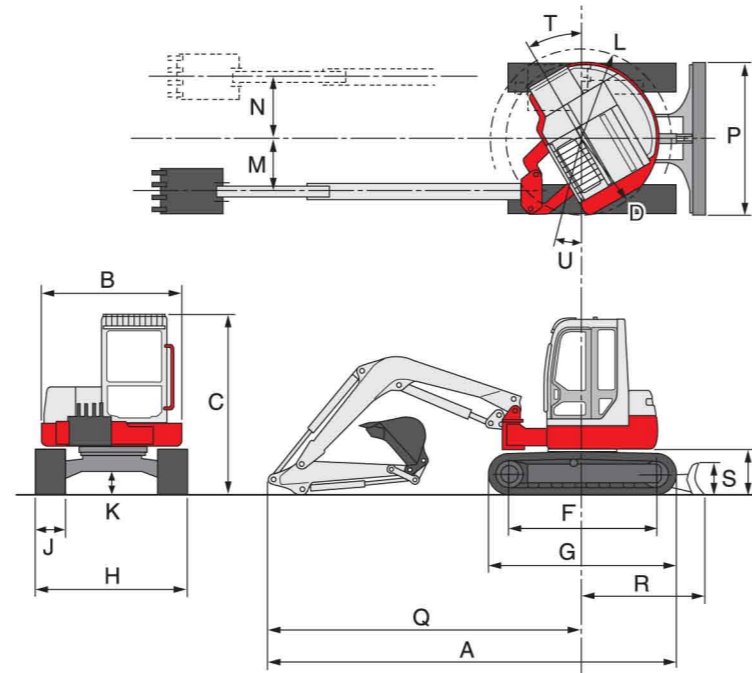

Takeuchi on tuonut markkinoille uudistuneen FR-kaivukonemalliston. Nämä lyhytperäiset koneet soveltuvat erinomaisesti työskentelyyn ahtaissa paikoissa tehden työskentelystä nopeaa ja tehokasta.

Tarjolla on nyt 4, 6 ja 8 tonnin lyhytperäiset kaivukoneet. Ohjaamo ei ylitä teloja kääntyessään juuri lainkaan tehden näin työskentelystä joustavaa ja turvallista. Ohjaamokaan ei vahingoitu käytössä yhtä helposti kuin perinteisissä kaivukoneissa.

FR-sarja on varma valinta. Se tarjoaa luotettavaa ja joustavaa käyttöä kaikissa olosuhteissa.