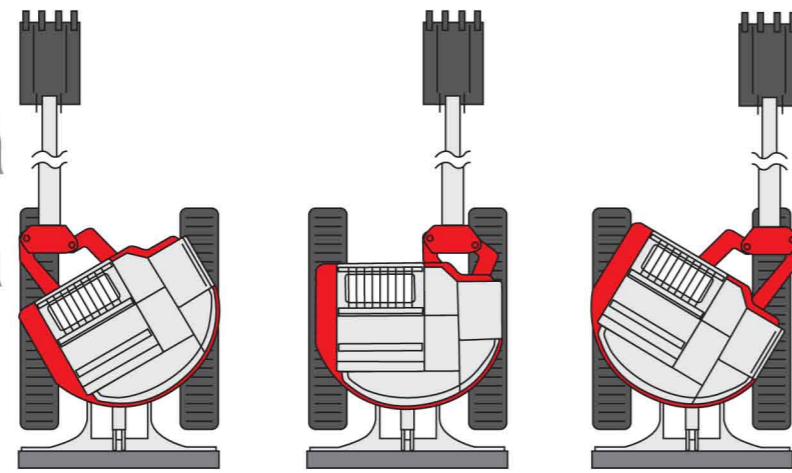

PUOMI

lyhytperäisessä
kaivukoneessa