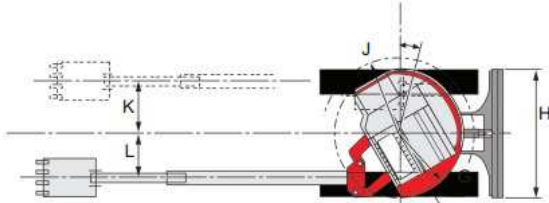

[TB280FR]

8,6t

TAKEUCHI
Japanese for reliability

[TB280FR]

Ulottuvuudet	
A. Suurin ulottuvuus	7195
B. Kaivu-ulottuma (maanpinta) (mm)	7045
C. Puskulevyn max. laskettavuus	405
D. Puskulevyn max. nosto	505
E. Suurin kaivukorkeus	6465
F. Suurin tyhjennyskorkeus (mm)	4480
G. Suurin kaivussyvyys (mm)	4545
H. Suurin pystysuora syvyys (mm)	3490

Mitat			
A. Kuljetuspituus (mm)	6175	H. Puskulevyn leveys (mm)	2300
B. Kuljetuskorkeus (mm)	2770	J. Min. kääntösäde (etu)	1395
C. Alavaunun pituus (mm)	2855	K. Puomin kääntökulma (oikea)	15°
D. Telan kontaktialue (mm)	2210	L. Puomin kääntökulma (vasen)	30°
E. Puskulevyn korkeus (mm)	500	M. Telan leveys	450
F. Vastapainon maavara (mm)	715	P. Maavara	350
G. Perän kääntösäde (mm)	1280	Q. Alavaunun leveys	2300

TB280FR

Moottori	
Valmistaja	Yanmar 4TNV98CT
Tyyppi	4-tahti, suoraruiskutus
Teho (kW/rpm)	51,6/2000
Sylinterien lkm	4
Sylinteritilavuus (cc)	3300
Sähköjärjestelmä	12V 80A
Ajonopeus (km/h)	5.0

Mitat & Painot	
Käyttöpaino	8650
Pituus (mm)	6283
Leveys (mm)	2300
Korkeus (mm)	2771
Maavara (mm)	350
Kääntösäde (taka) (mm)	1280
Peräilytys	130
Puskulevy (leveys x korkeus)(mm)	2300 x 500

Ulottuvuudet	
Suurin kaivussyvyys (mm)	4545
Suurin tyhjennyskorkeus (mm)	4480
Kaivu-ulottuma (maanpinta) (mm)	7045
Suurin pystysuora syvyys (mm)	6465
Kauhan murtovoima (kN)	72.7
Kaivuvarren murtovoima (kN)	35.7