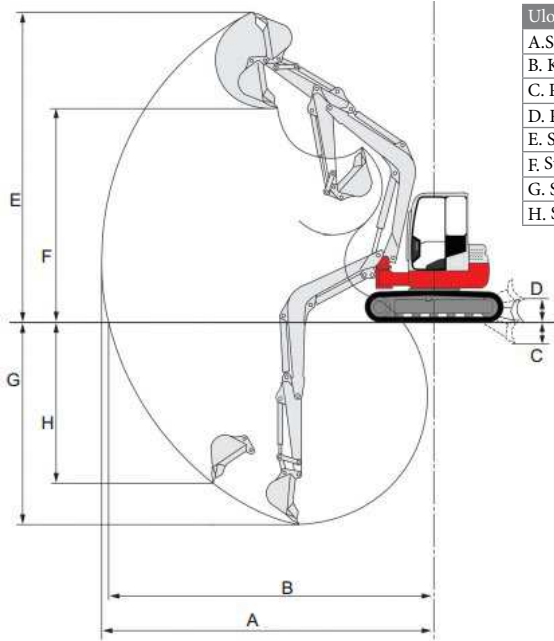

[TB280FR]

8,6t

TAKEUCHI
Japanese for reliability

[TB280FR]

Ulottuvuudet	
A. Suurin ulottuvuus	7195
B. Kaivu-ulottuma (maanpinta) (mm)	7045
C. Puskulevyn max. laskettavuus	405
D. Puskulevyn max. nosto	505
E. Suurin kaivukorkeus	6465
F. Suurin tyhjennyskorkeus (mm)	4480
G. Suurin kaivussyvyys (mm)	4545
H. Suurin pystysuora syvyys (mm)	3490

Mitat			
A. Kuljetuspituus (mm)	6175	H. Puskulevyn leveys (mm)	2300
B. Kuljetuskorkeus (mm)	2770	J. Min. kääntösäde (etu)	1395
C. Alavaunun pituus (mm)	2855	K. Puomin kääntökulma (oikea)	15°
D. Telan kontaktialue (mm)	2210	L. Puomin kääntökulma (vasen)	30°
E. Puskulevyn korkeus (mm)	500	M. Telan leveys	450
F. Vastapainon maavara (mm)	715	P. Maavara	350
G. Perän kääntösäde (mm)	1280	Q. Alavaunun leveys	2300

TB280FR

Moottori	
Valmistaja	Yanmar 4TNV98CT
Tyyppi	4-tahti, suoraruiskutus
Teho (kW/rpm)	51,6/2000
Sylinterien lkm	4
Sylinteritilavuus (cc)	3300
Sähköjärjestelmä	12V 80A
Ajonopeus (km/h)	5.0

Mitat & Painot	
Käyttöpaino	8650
Pituus (mm)	6283
Leveys (mm)	2300
Korkeus (mm)	2771
Maavara (mm)	350
Kääntösäde (taka) (mm)	1280
Peräilytys	130
Puskulevy (leveys x korkeus)(mm)	2300 x 500

Ulottuvuudet	
Suurin kaivussyvyys (mm)	4545
Suurin tyhjennyskorkeus (mm)	4480
Kaivu-ulottuma (maanpinta) (mm)	7045
Suurin pystysuora syvyys (mm)	6465
Kauhan murtovoima (kN)	72.7
Kaivuvarren murtovoima (kN)	35.7