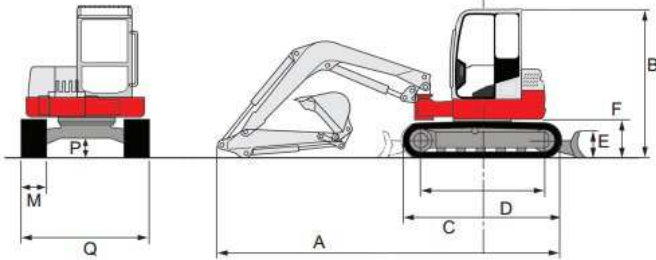

[TB280FR]

8,6t

TAKEUCHI
Japanese for reliability

[TB280FR]

Ulottuvuudet	
A. Suurin ulottuvuus	7195
B. Kaivu-ulottuma (maanpinta) (mm)	7045
C. Puskulevyn max. laskettavuus	405
D. Puskulevyn max. nosto	505
E. Suurin kaivukorkeus	6465
F. Suurin tyhjennyskorkeus (mm)	4480
G. Suurin kaivussyvyys (mm)	4545
H. Suurin pystysuora syvyys (mm)	3490

Mitat			
A. Kuljetuspituus (mm)	6175	H. Puskulevyn leveys (mm)	2300
B. Kuljetuskorkeus (mm)	2770	J. Min. kääntösäde (etu)	1395
C. Alavaunun pituus (mm)	2855	K. Puomin kääntökulma (oikea)	15°
D. Telan kontaktialue (mm)	2210	L. Puomin kääntökulma (vasen)	30°
E. Puskulevyn korkeus (mm)	500	M. Telan leveys	450
F. Vastapainon maavara (mm)	715	P. Maavara	350
G. Perän kääntösäde (mm)	1280	Q. Alavaunun leveys	2300

TB280FR

Moottori	
Valmistaja	Yanmar 4TNV98CT
Tyyppi	4-tahti, suoraruiskutus
Teho (kW/rpm)	51,6/2000
Sylinterien lkm	4
Sylinteritilavuus (cc)	3300
Sähköjärjestelmä	12V 80A
Ajonopeus (km/h)	5.0

Mitat & Painot	
Käyttöpaino	8650
Pituus (mm)	6283
Leveys (mm)	2300
Korkeus (mm)	2771
Maavara (mm)	350
Kääntösäde (taka) (mm)	1280
Peräilytys	130
Puskulevy (leveys x korkeus)(mm)	2300 x 500

Ulottuvuudet	
Suurin kaivussyvyys (mm)	4545
Suurin tyhjennyskorkeus (mm)	4480
Kaivu-ulottuma (maanpinta) (mm)	7045
Suurin pystysuora syvyys (mm)	6465
Kauhan murtovoima (kN)	72.7
Kaivuvarren murtovoima (kN)	35.7